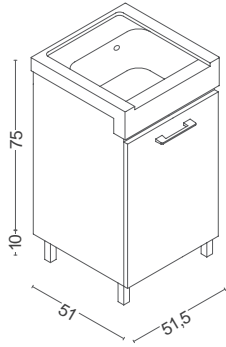

# ultimi arrivi 2020

140-XM....MOBILI LAVATOI CON LAVABO IN CERAMICA

140-XMN01	MOBILE LAVATOIO CON LAVABO IN CERAMICA 1 ANTA					
	Subcode	Misura/Colore	Conf.	Imb.	Euro	NewSubCode
	BC5050	Bianco Classico - LxP 50x50 cm	1		720,00	
	LM5050	Olmo Montano - LxP 50x50 cm	1		720,00	
	Base lavabo in materiale melaminico 1 anta apertura a Dx, completa di lavabo in ceramica e piedini abs cromati. H. 87 cm.					
140-XMN02	MOBILE LAVATOIO CON LAVABO IN CERAMICA 2 ANTE					
	Subcode	Misura/Colore	Conf.	Imb.	Euro	NewSubCode
	BC6050	Bianco Classico - LxP 60x50 cm	1		739,48	
	BC7550	Bianco Classico - LxP 75x50 cm	1		836,78	
	LM6050	Olmo Montano - LxP 60x50 cm	1		739,48	
	LM7550	Olmo Montano - LxP 75x50 cm	1		836,78	
Base lavabo in materiale melaminico 2 ante, completa di lavabo in ceramica e piedini in abs cromati. H. 87 cm.						
140-XMS01	MOBILE LAVATOIO SOSPESO CON LAVABO IN CERAMICA 1 ANTA					
	Subcode	Misura/Colore	Conf.	Imb.	Euro	NewSubCode
	BC5050	Bianco Classico - LxP 50x50 cm	1		700,56	
	Base lavabo sospesa in materiale melaminico 1 anta apertura a DX, completa di lavabo in ceramica. H. 62 cm.					
140-XMS02	MOBILE LAVATOIO SOSPESO CON LAVABO IN CERAMICA 2 ANTE					
	Subcode	Misura/Colore	Conf.	Imb.	Euro	NewSubCode
	BC6050	Bianco Classico - LxP 60x50 cm	1		720,00	
	Base lavabo sospesa in materiale melaminico 2 ante, completa di lavabo in ceramica. H. 62 cm.					

N.B.  
**LA TAVOLETTA  
 ASSE LAVAGGIO IN LEGNO  
 NON E' COMPRESA**

CON PIEDINI

---

cod. 140-XMN01-BC5050  
cod. 140-XMN01-LM5050

cod. 140-XMN02-BC6050  
cod. 140-XMN02-LM6050

cod. 140-XMN02-BC7550  
cod. 140-XMN02-LM7550